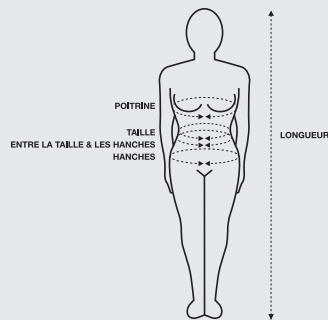

TABLEAU DES TAILLES FEMME

TAILLES PARTIES SUPÉRIEURES ET COMBINAISONS

TAILLE	XS	S	M	L	XL	XXL
LONGUEUR (en cm)	164-167	164-167	168-171	168-171	172-175	172-175
POITRINE (en cm)	86	87-90	91-94	95-98	99-103	104
TAILLE (en cm)	66	67-70	71-74	75-78	78-82	82
HANCHE (en cm)	90	91-94	95-98	99-102	103-106	107

TAILLES PARTIES INFÉRIEURES

TAILLE	34/XXS	36/XS	38/S	40/M	42/L	44/XL	46/XXL	48/3XL
ENTRE LA TAILLE & LES HANCHES	68	72	76	80	84	88	95	96

TABLEAU DES TAILLES HOMME

TAILLES PARTIES SUPÉRIEURES ET COMBINAISONS

TAILLE	S	M	L	XL	XXL	XXXL
LONGUEUR (en cm)	172-179	172-179	180-187	180-187	188-195	188-195
COL (en cm)	37-38	39-40	41-42	43-44	45-46	47-48
POITRINE (en cm)	91	92-99	100-107	108-115	116-123	124
ENTRE LA TAILLE & LES HANCHES	76	77-84	85-92	93-100	101-108	109

TAILLES PARTIES INFÉRIEURES

TAILLE	38/XXS	40/XS	42/S	44/M	46/L	48/XL	50/XXL	52/3XL	54/4XL	56/5XL	58/6XL	60/7XL	62/8XL	64/9XL
ENTRE LA TAILLE & LES HANCHES	76	80	84	88	92	96	100	104	108	112	116	120	124	128