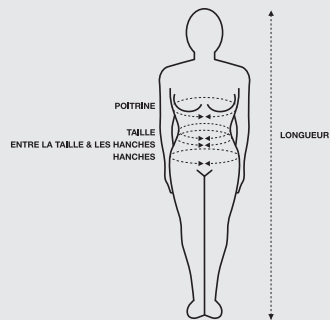

## TABLEAU DES TAILLES FEMME

### TAILLES PARTIES SUPÉRIEURES ET COMBINAISONS

TAILLE	XS	S	M	L	XL	XXL
LONGUEUR (en cm)	164-167	164-167	168-171	168-171	172-175	172-175
POITRINE (en cm)	86	87-90	91-94	95-98	99-103	104
TAILLE (en cm)	66	67-70	71-74	75-78	78-82	82
HANCHE (en cm)	90	91-94	95-98	99-102	103-106	107

### TAILLES PARTIES INFÉRIEURES

TAILLE	34/XXS	36/XS	38/S	40/M	42/L	44/XL	46/XXL	48/3XL
ENTRE LA TAILLE & LES HANCHES	68	72	76	80	84	88	95	96

## TABLEAU DES TAILLES HOMME